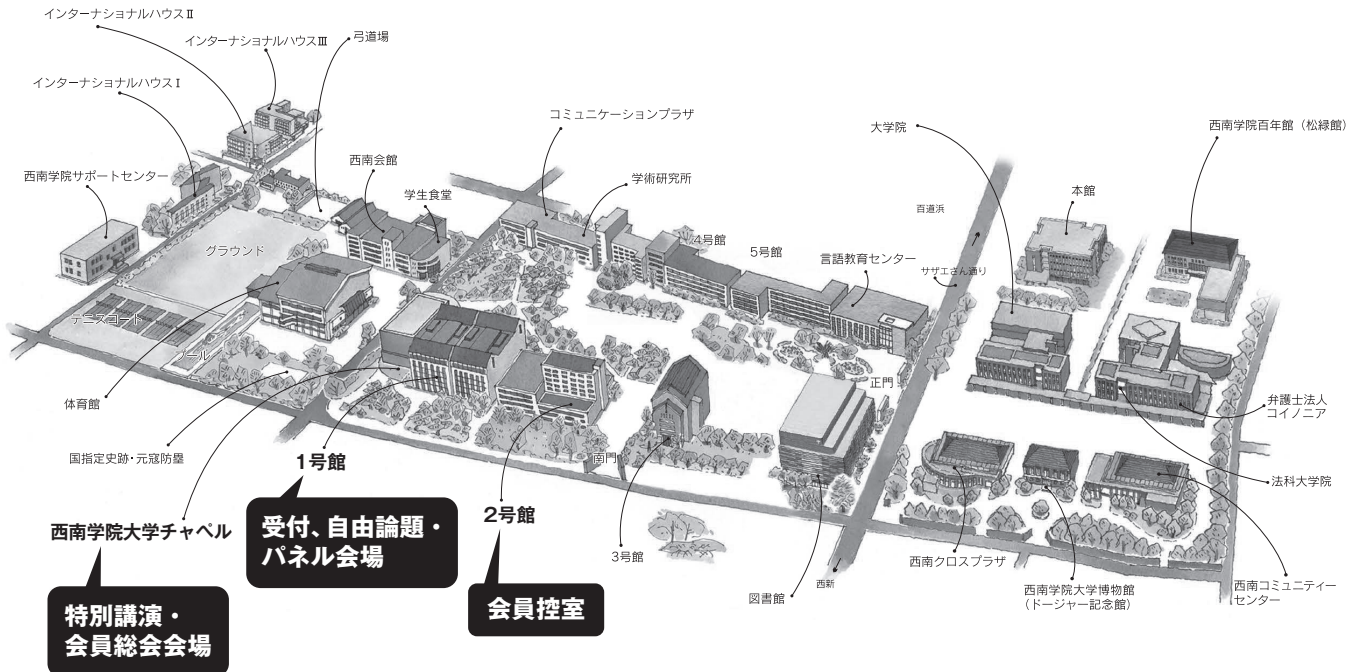

●西南学院大学キャンパスマップ

地下鉄

※地下鉄西新駅（1番出口）から徒歩5分

バス

博多駅バスセンター～修猷館前……………約35分
 天神～修猷館前……………約20分
 ※西鉄バス「修猷館前」バス停から徒歩5分

タクシー

福岡空港～(福岡都市高速・百道ランプ)～大学…約25分
 博多駅～(福岡都市高速・百道ランプ)～大学…約20分
 天神～(福岡都市高速・百道ランプ)～大学…約15分

●西南学院大学キャンパスマップ

※駅周辺、キャンパス内とも、道案内はありませんのでご注意ください。

●会場内部案内図

1号館

♿ …多目的トイレ 👤 …男子トイレ 👤 …女子トイレ

2F

3F

※3階はすべてマルチメディア教室

1号館