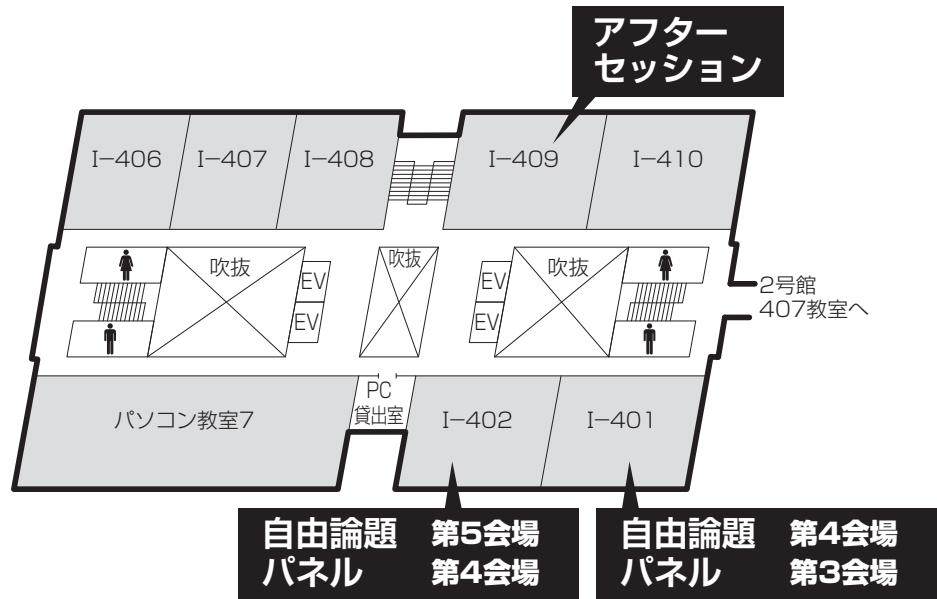

※駅周辺、キャンパス内とも、道案内はありませんのでご注意ください。

●会場内部案内図

1号館

♿ …多目的トイレ 👤 …男子トイレ 👤 …女子トイレ

2F

3F

※3階はすべてマルチメディア教室

1号館

4F

※マルチメディア教室
I-401 I-402
I-409 I-410

6F

※6階はすべて
マルチメディア教室

2号館

2F