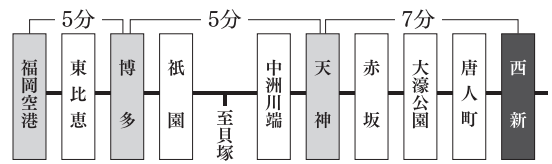

※地下鉄西新駅（1番出口）から徒歩5分

バス

博多駅バスセンター～修猷館前……………約35分
天神～修猷館前……………約20分
※西鉄バス「修猷館前」バス停から徒歩5分

タクシー

福岡空港～(福岡都市高速・百道ランプ)～大学…約25分
博多駅～(福岡都市高速・百道ランプ)～大学…約20分
天神～(福岡都市高速・百道ランプ)～大学…約15分