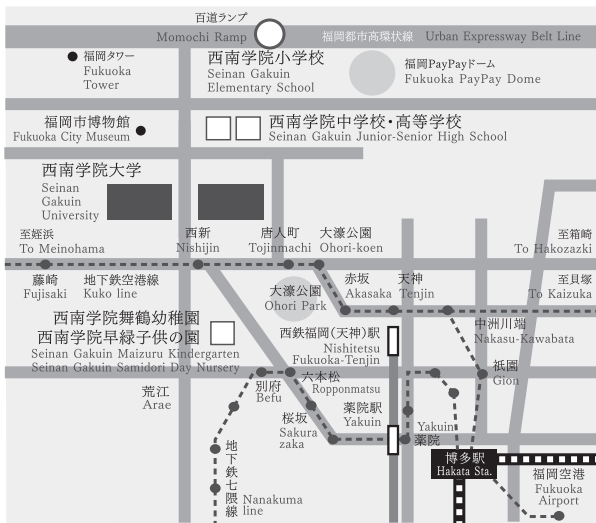

●西南学院大学キャンパスマップ

地下鉄