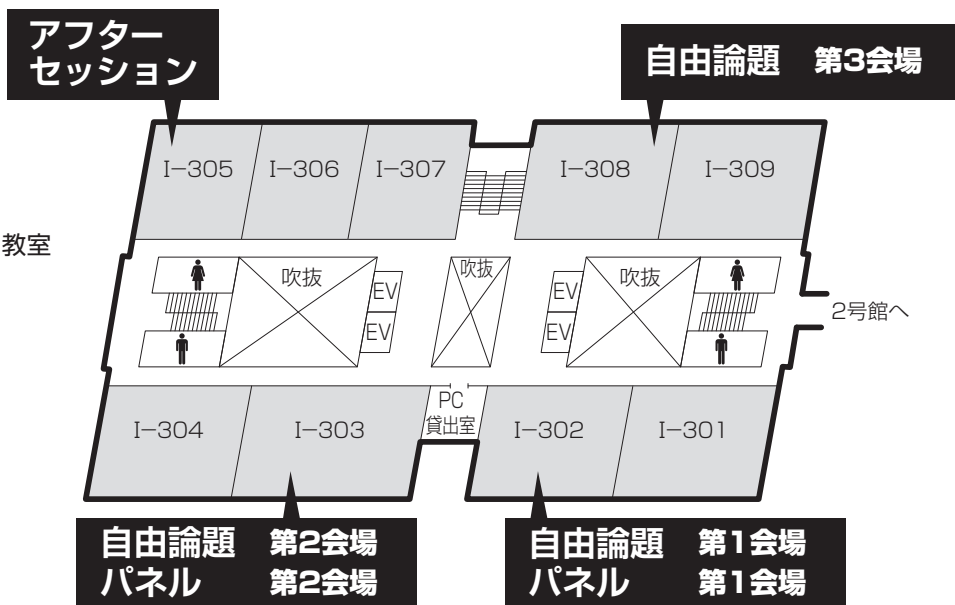

※駅周辺、キャンパス内とも、道案内はありませんのでご注意ください。

●会場内部案内図

1号館

♿ …多目的トイレ 👤 …男子トイレ 👤 …女子トイレ

2F

3F

※3階はすべてマルチメディア教室

1号館

4F

※マルチメディア教室
I-401 I-402
I-409 I-410

6F

※6階はすべて
マルチメディア教室

2号館

2F