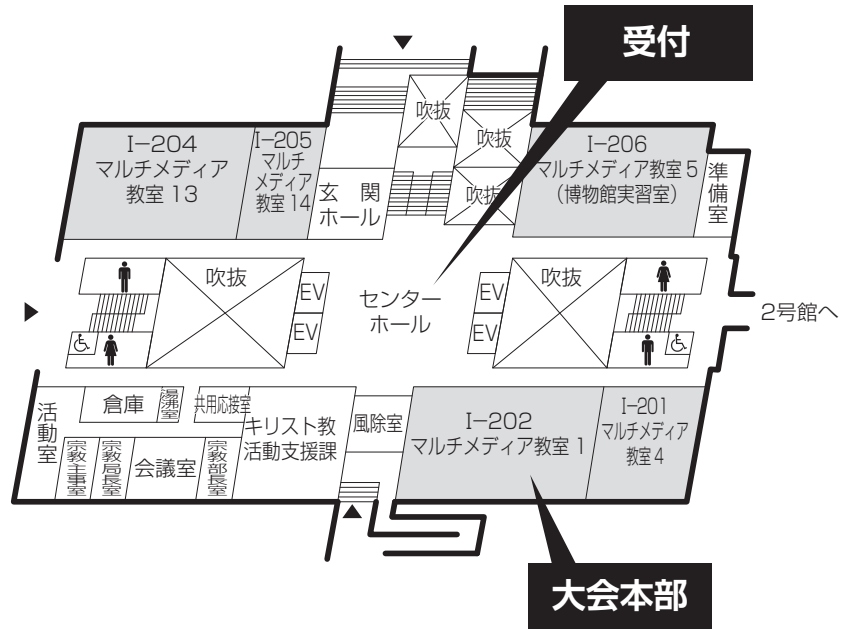

●西南学院大学キャンパスマップ

地下鉄

※地下鉄西新駅（1番出口）から徒歩5分

バス

博多駅バスセンター～修猷館前……………約35分
 天神～修猷館前……………約20分
 ※西鉄バス「修猷館前」バス停から徒歩5分

タクシー

福岡空港～(福岡都市高速・百道ランプ)～大学…約25分
 博多駅～(福岡都市高速・百道ランプ)～大学…約20分
 天神～(福岡都市高速・百道ランプ)～大学…約15分

●西南学院大学キャンパスマップ

※駅周辺、キャンパス内とも、道案内はありませんのでご注意ください。

●会場内部案内図

1号館

♿ …多目的トイレ 👤 …男子トイレ 👤 …女子トイレ

2F

3F

※3階はすべてマルチメディア教室

1号館