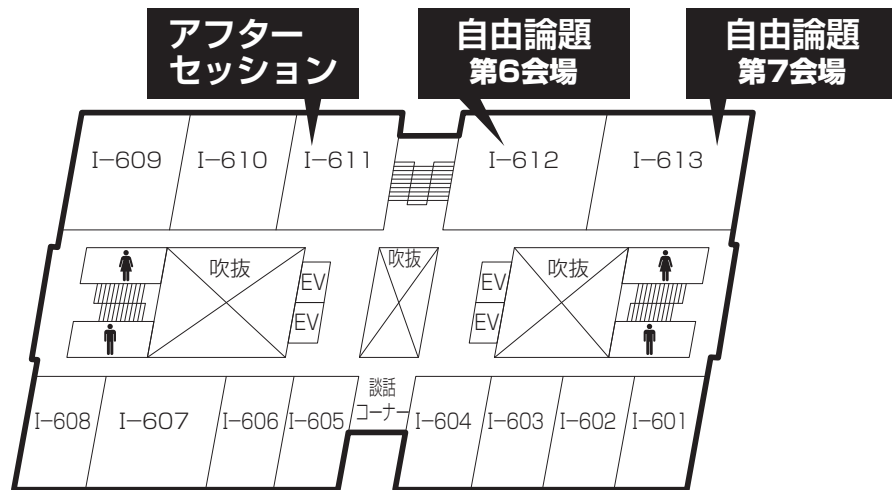

※駅周辺、キャンパス内とも、道案内はありませんのでご注意ください。

●会場内部案内図

1号館

♿ …多目的トイレ 👤 …男子トイレ 👤 …女子トイレ

2F

3F

※3階はすべてマルチメディア教室

1号館

4F

※マルチメディア教室
I-401 I-402
I-409 I-410

6F

※6階はすべて
マルチメディア教室

2号館

2F